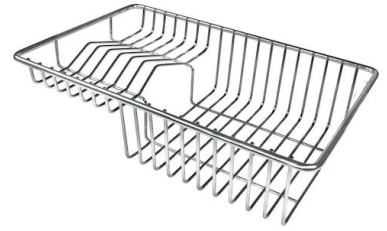

VASCA A RAGGIO STRETTO

Vasche con forme squadrate dal design moderno e con aumentata capienza. Per un'estetica minimal coniugata con la massima praticità.

DETTAGLI

Bordo Installazione

Sottotop

Colorazione

Copper

Finitura	PVD
Materiale	Acciaio inox AISI 304
Texture	Fumé
Base	45 cm
Dimensioni	440x440 mm
Dotazioni standard	Ganci di fissaggio, guarnizione, piletta, troppo-pieno e sifone, Imballo in scatola
Fori Mixer	Nessun foro di serie
Foro incasso	Vedi scheda tecnica
Gocciolatoio	No
Larghezza	44 cm
Misura vasca	400 x 400 mm
Numero vasche	1 vasca
Piletta	Piletta 3,5"

DATI TECNICI

Cut out size
Dimensioni per foratura top

GALLERIA FOTOGRAFICA

ACCESSORI OPZIONALI

Cestello bianco
8612 100

Cestello inox
8612 000

Cestello portapiatti inox
8100 303
* solo in abbinamento con l'accessorio
8644 101

Griglia portapiatti inox
8100 154

Tagliere in cristallo
8631 300

Tagliere in HDPE
8657 001

Tagliere Twin in HDPE
8644 101

Vaschetta bianca
8153 100

Cestello portapiatti inox
8100 201

Kit grattugia con supporto per anello e vassoio di raccolta alimenti