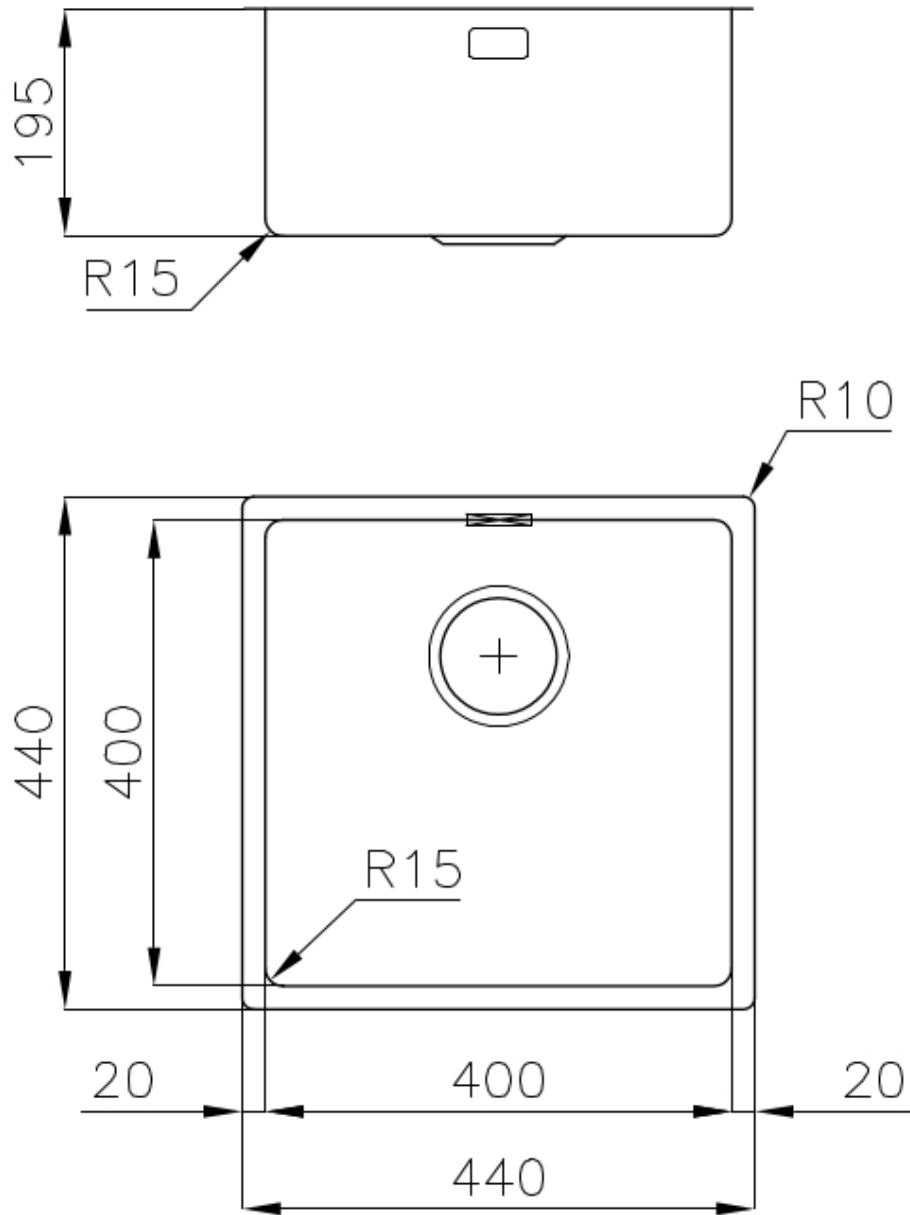

TROPPO PIENO PERIMETRALE

Il troppo/pieno è una sicurezza sempre presente sui lavelli Foster che impedisce il traboccare dell'acqua dalla vasca in caso di dimenticanze. La soluzione a scarico perimetrale migliora l'estetica grazie alla forma squadrata ed essenziale.

VASCA A RAGGIO STRETTO

Vasche con forme squadrate dal design moderno e con aumentata capienza. Per un'estetica minimal coniugata con la massima praticità.

DETTAGLI

Bordo Installazione

Sottotop

Colorazione

Copper

Finitura	PVD
Materiale	Acciaio inox AISI 304
Texture	Fumé
Base	45 cm
Dimensioni	440x440 mm
Dotazioni standard	Ganci di fissaggio, guarnizione, piletta, troppo-pieno e sifone, Imballo in scatola
Fori Mixer	Nessun foro di serie
Foro incasso	Vedi scheda tecnica
Gocciolatoio	No
Larghezza	44 cm
Misura vasca	400 x 400 mm
Numero vasche	1 vasca
Piletta	Piletta 3,5"

DATI TECNICI

Cut out size
Dimensioni per foratura top

GALLERIA FOTOGRAFICA

ACCESSORI OPZIONALI

Cestello bianco
8612 100

Cestello inox
8612 000

Cestello portapiatti inox
8100 303
* solo in abbinamento con l'accessorio
8644 101